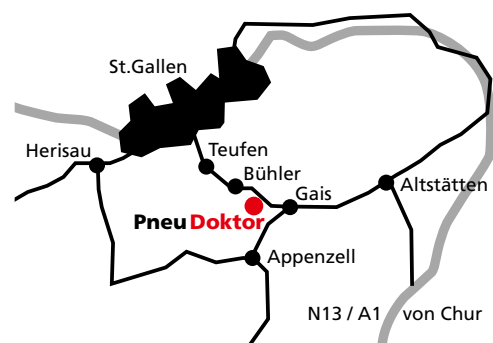

Alle Preise pro Reifen inkl. Montage, Entsorgung, Ventile, MwSt.

Beispieldimensionen	PneuDoktor*	Bridgestone	Firestone
165 / 70 R 13 T	75.-	90.-	85.-
185 / 70 R 14 T	95.-	115.-	105.-
175 / 65 R 14 T	85.-	110.-	95.-
195 / 50 R 15 V	100.-	130.-	115.-
195 / 65 R 15 V	100.-	130.-	115.-
205 / 50 R 16 V	130.-	200.-	175.-
205 / 55 R 16 V	130.-	180.-	155.-
215 / 55 R 16 V	145.-	235.-	210.-
225 / 45 R 17 V	150.-	240.-	210.-
225 / 40 R 18 W	180.-	275.-	240.-
235 / 35 R 19 Y	260.-	375.-	320.-

* Empfehlung vom Pseudoktor (qualitativ bewährte Günstigreifen diverser Marken)

Pneu **Doktor** Remo Höhener Strahlholz 9056 Gais AR
www.pneudoktor.ch T. 071 790 08 10 F. 071 790 08 21

Pneu **Doktor** Remo Höhener Strahlholz 9056 Gais AR
www.pneudoktor.ch T. 071 790 08 10 F. 071 790 08 21